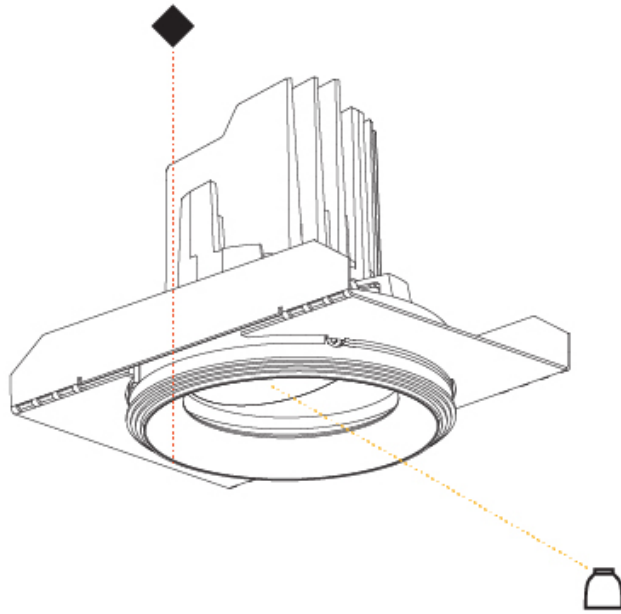

BIONIQ ROUND SEMI ADJUSTABLE TRIMLESS

A35200-

PROJECT

TYPE

SPECIFIER

QUANTITY

DATE

PROJECT	
TYPE	
SPECIFIER	
QUANTITY	
DATE	